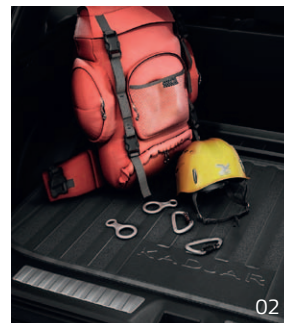

02

03 Kõrgete servadega kummist põrandamatid

Kaitsevad täielikult auto põrandat. Spetsiaalselt auto jaoks loodud põrandamatid on turvakinnitused ja need ei sega pedaaside kasutamist. Veekindlad ja lihtsalt puhastatavad.

82 01 495 015